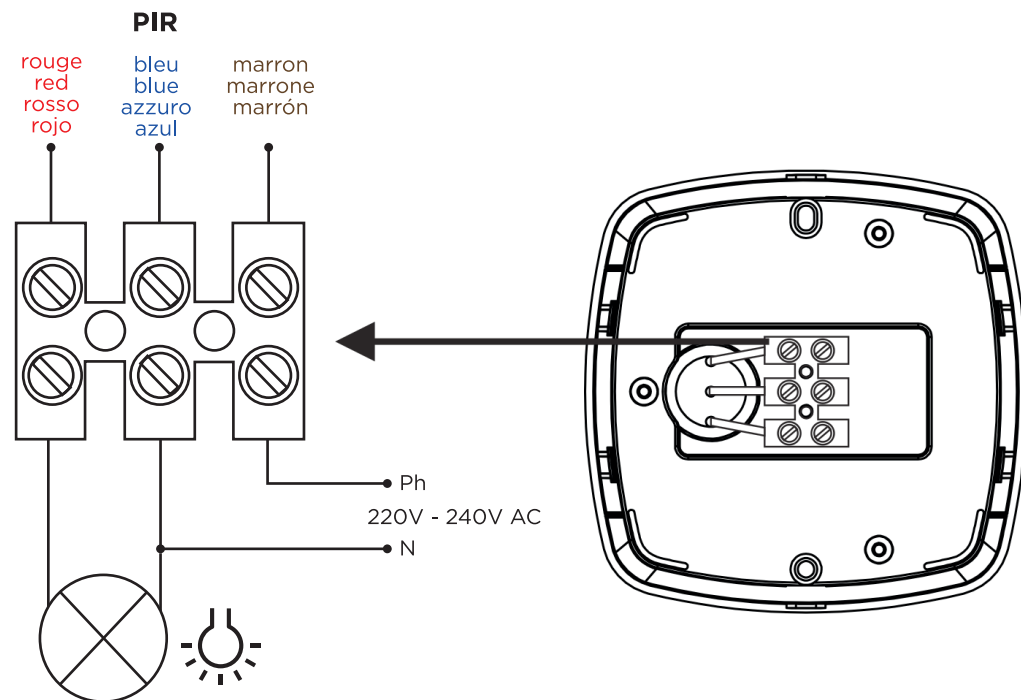

Installation / Installing / Installazione / Instalación

1

2

Branchements et réglages / Wiring and settings / Cablaggi e regolazioni / Cableados y ajustes

Permet de régler la sensibilité de déclenchement à la lumière / Light trigger sensitivity settings / Permette di regolare la sensibilità di sganciamento a la luce / Permite ajustar la sensibilidad de disparo a la luz

Permet de régler le temps de fonctionnement (10 sec mini à 10 min max) / Functioning time setting (10 sec mini to 10 min max) / Permette di regolare il tempo di funzionamento (10 sec mini a 10 min max) / Permite ajustar el tiempo de funcionamiento (10 sec mini a 10 min max)