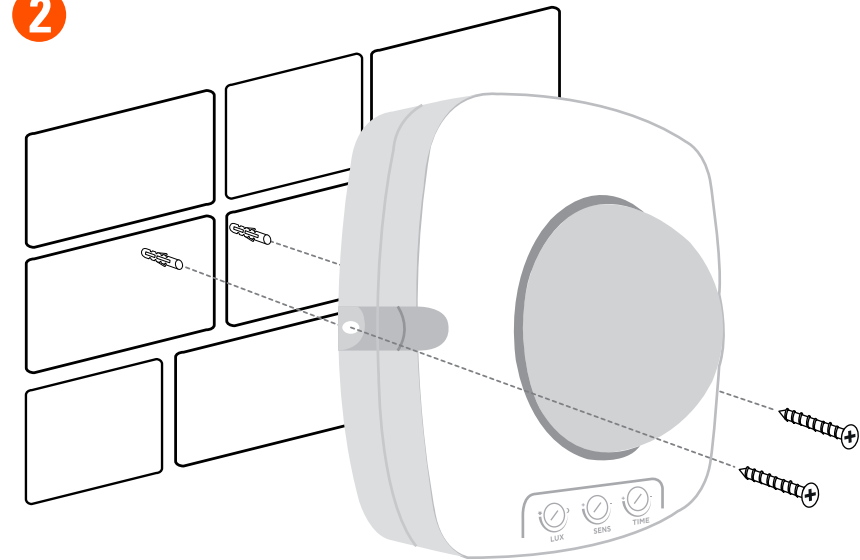

Installation / Installing / Installazione / Instalación

1

2

Branchements et réglages / Wiring and settings / Cablaggi e regolazioni / Cableados y ajustes

Permet de régler la sensibilité de déclenchement à la lumière / Light trigger sensitivity settings / Permette di regolare la sensibilità di sganciamento a la luce / Permite ajustar la sensibilidad de disparo a la luz

☾ Le détecteur se déclenche à la pénombre / The sensor is triggered in darkness / Il sensore si attiva alla penombra / El sensor se activa a la penumbra

Permet de régler la sensibilité de déclenchement du mouvement / Motion trigger sensitivity settings / Permette di regolare la sensibilità di sganciamento de movimento / Permite ajustar la sensibilidad de disparo del movimiento