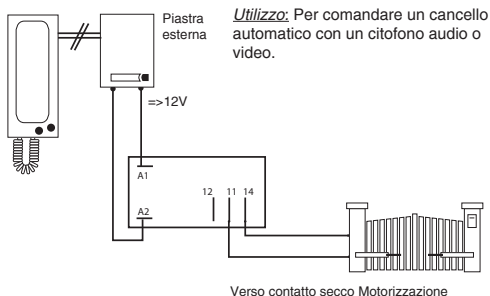

Contact sec ACCESS

Notice et manuel d'utilisation

Schéma de câblage

Bien respecter le schéma pour le branchement de votre relais.

Montage- und Bedienungsanleitung

Schaubild zum Anschluss des Relais befolgen

Installation and user manual

Ensure that you connect the relay correctly by following the diagram.

Manual de instalación y uso

Respetar al detalle el esquema de conexión del relé.

Manuale di installazione e d'uso

Schéma de câblage

Rispettare lo schema per il collegamento per vostro relè.

Instrukcja montażu i użytkowania

Schéma de câblage

Postępować zgodnie ze schematem podłączenia przekaźnika.