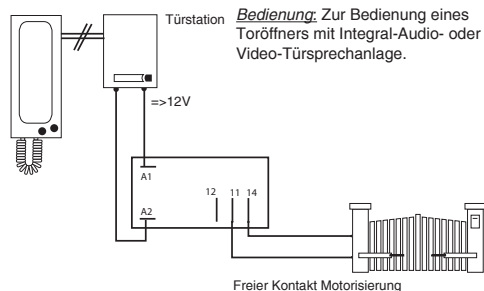

Contact sec ACCESS

Notice et manuel d'utilisation

Schéma de câblage

Bien respecter le schéma pour le branchement de votre relais.

Montage- und Bedienungsanleitung

Schaubild zum Anschluss des Relais befolgen

Installation and user manual

Ensure that you connect the relay correctly by following the diagram.

Manual de instalación y uso

Respetar al detalle el esquema de conexión del relé.

Manuale di installazione e d'uso

Schéma de câblage

Rispettare lo schema per il collegamento per vostro relè.

Instrukcja montażu i użytkowania

Schéma de câblage

Postępować zgodnie ze schematem podłączenia przekaźnika.